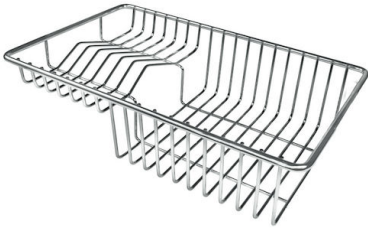

Fregadero KE Filotop

fregaderos

Código: 2155 050

CARACTERÍSTICAS

CUBETA DE RADIO ESTRECHO Cubetas de formas cuadradas con un diseño moderno y una mayor capacidad. Para una estética minimalista conjugada con la máxima comodidad.

DIBUJOS TÉCNICOS

Intaglio per il troppo-pieno
Recess for housing the over-flow

- Built-in cut out for FTS – Foratura per installazione FTS

ACCESORIOS OPCIONALES

Cesta portaplatos inox

8100 303

* sólo en combinación con el accesorio
8644 101

Cesta portaplatos inox

8100 201

Cubeta blanca

8153 100

Tabla de corte de cristal

8631 300

Tabla de corte de HDPE

8657 001

Tabla de corte Twin in HDPE

8644 101

Bandeja perforada inox

8151 000

* sólo en combinación con el accesorio
8644 101

Black grid

8100 617

**Kit rallador con soporte para anillo
y bandeja de recogida de alimentos**